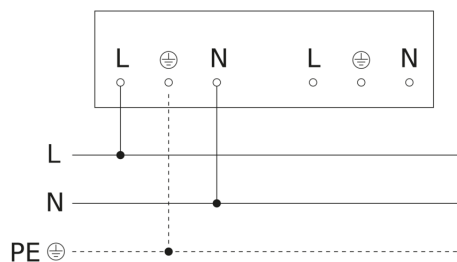

Luminaire intérieur LED à détection - Professional Line

RS PRO 5150 SC 5C

5 Core (câblage continu à 5 fils)

EAN 4007841 079338

Réf. 079338

RS PRO 5150 SC 5C

5 Core (câblage continu à 5 fils)
EAN 4007841 079338
Réf. 079338

Schéma de câblage 1

Schaltplan 2